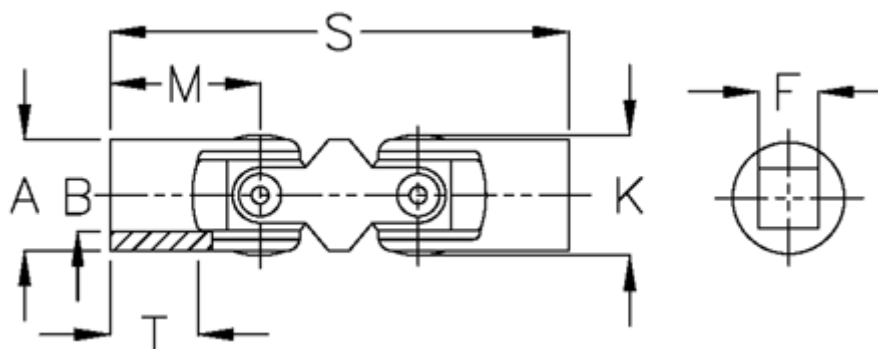

Varenummer: 07725304  
Beskrivelse: Dobbelt krydsled med glideleje  
0.725.304

## Mål

A	= 25
F	= 12
K	= 26.5
M	= 37
MD max. Nm	= 30
s	= 104
T	= 22